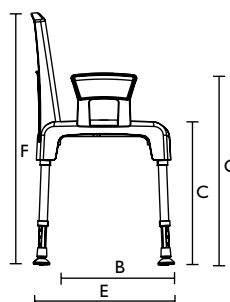

DUSCHHOCKER, DUSCHSTÜHLE

Aquatec® Pico

Pico komplett

Aquatec® Pico

- ... Modulares Duschstuhlssystem
- ... Vier Ausstattungsmöglichkeiten
- ... Einfache und schnelle Montage, ohne Werkzeug
- ... Strukturierte Oberfläche des Sitzes sorgt für sicheren Halt
- ... Großer Hygieneausschnitt, wahlweise vorn oder hinten, durch zwei Anbringungsmöglichkeiten der Rückenlehne
- ... Höhenverstellbare Standbeine
- ... Gummi-Füße geben sicheren Stand
- ... Einfach zu reinigen, da glatte Oberflächen
- ... Rostfrei
- ... Sehr leicht
- ... Belastbar bis 160 kg!

Bestellnummern	Aquatec® Pico
Duschhocker	9.20.001
Duschhocker mit Armlehnen	9.21.001
Duschstuhl komplett	9.22.001
Duschstuhl mit Rückenlehne	9.23.001
Rückenlehne	16469
Armlehnen (Paar)	16468
<hr/>	
Hilfsmittelverzeichnisnummern	
Duschhocker mit Armlehnen	04.40.03.1009
Duschstuhl komplett	04.40.03.2012
<hr/>	
Abmessungen	
Sitzbreite (A)	430 mm
Sitztiefe (B)	420 mm
Sitzhöhe (C)	425-575 mm
Gesamtbreite (D)	575 mm
Gesamttiefe (E)	520 mm
Gesamthöhe (F)	825-975 mm
Höhe bis Armlehnen (G)	605-755 mm
Breite zwischen den Armlehnen (H)	430 mm
Breite Hygieneausschnitt	180 mm
Tiefe Hygieneausschnitt	145 mm
Abstufung Höhenverstellung	25 mm
<hr/>	
Weiteres	
Gewicht Duschhocker	3,2 kg
Gewicht Duschhocker mit Armlehnen	4,1 kg
Gewicht Duschstuhl mit Rückenlehne	4,0 kg
Gewicht Duschstuhl komplett	4,8 kg
Belastbarkeit	160 kg
Farbe	weiß

Pico

Pico mit Armlehnen

Pico mit Rückenlehne