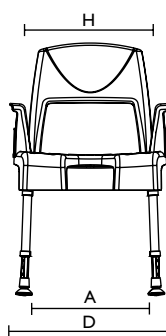

Pico mit Rückenlehne